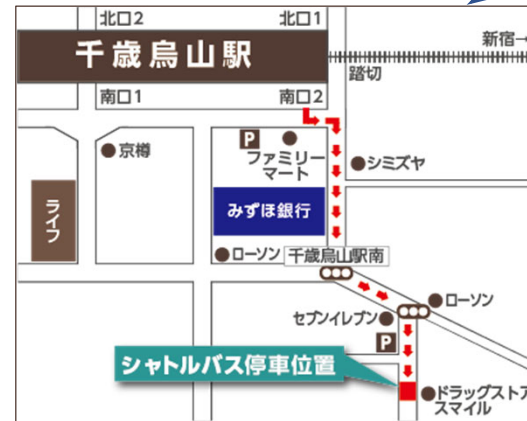

ツクイ・サンシャイン成城 シャトルバス時刻表

★ 6月1日より 千歳烏山便の発着場所が変更となります。

変更後の千歳烏山発着場
地図

千歳烏山駅発着

サンシャイン成城 → 千歳烏山駅
09:25
10:45
13:10
14:25
15:40
17:10 運休中

千歳烏山駅 → サンシャイン成城
09:45
11:00
13:25
14:40
15:55

千歳烏山駅発着

南口2の出口から左方向へ
すぐに右折して大通りを直進
「千歳烏山駅南」交差点を左折
次の信号を右の道に入り直進
ドラッグストアスマイル鳥山店
の正面付近

※交通事情により
シャトルバス停車位置を
移動することがあります。

※交通事情により、シャトルバスの到着・出発が遅れる場合がございます。

成城学園前駅発着

サンシャイン成城 → 成城学園前駅
10:05
11:20
13:45
15:00
16:15
17:10 運休中

成城学園前駅 → サンシャイン成城
10:20
11:40
14:00
15:15
16:30

成城学園前駅は変更ございません

成城学園前駅発着

北口に抜ける改札を出て
すぐに左折して直進
早稲田アカデミーの向かい側

※交通事情により
シャトルバス停車位置を
移動することがあります。

※交通事情により、シャトルバスの到着・出発が遅れる場合がございます。

TEL.03-5314-3453
TSUKUI SUNSHINE SEIJOU

※令和3年4月現在の情報です。