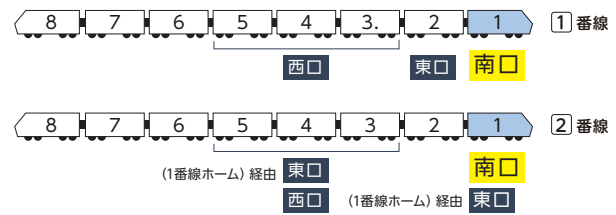

ツクイ・サンシャイン西馬込

都営浅草線「西馬込」駅

南口 南改札 から

徒歩約3分の道順
(300m)

「西馬込」駅 南口 は、先頭車両に乗ると便利です。

◀ 泉岳寺方面

ホーム～南口・南改札

1番線または2番線ホームより
南口・南改札へ進みます。

南改札～横断歩道

南改札から出て、
正面にある横断歩道を渡ります。
そのまま西馬込商店会を直進します。

西馬込商店会を通り、次の十字路を左折

西馬込商店会を30mほど直進し、
クリーニング店(右側)のある十字路を「左折」します。

*道幅が狭く、信号がない十字路のため、ご注意ください。

次の十字路を右折

そのまま40mほど直進し、
コインパーキング(右側)のある十字路を「右折」します。

*信号がない十字路のため、ご注意ください。

100mほど直進 ▶ 到着

ゆるやかな坂道を
100mほど直進すると左側に
ツクイ・サンシャイン西馬込が
あります。

ツクイ・サンシャイン西馬込

Access Map

所在地 〒143-0026

東京都大田区西馬込2-28-6

TEL.03-5718-2257 FAX.03-5718-2258

交通のご案内