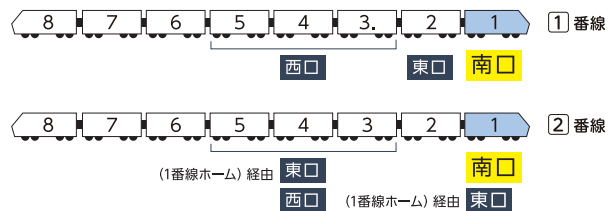

ツクイ・サンシャイン西馬込

都営浅草線「西馬込」駅

 **南口 南改札** から
徒歩約3分の道順
(300歩)

「西馬込」駅 **南口** は、先頭車両に乗ると便利です。

◀ 泉岳寺方面

ホーム～南口・南改札

1番線または2番線ホームより
南口・南改札へ進みます。

南改札～横断歩道

南改札から出て、
正面にある横断歩道を渡ります。
右側にはセブンイレブンがあります。
そのまま西馬込商店会を直進します。

西馬込商店会を通り、次の十字路を左折

西馬込商店会を30歩ほど直進し、
クリーニング店(右側)のある十字路を「左折」します。

*道幅が狭く、信号がない十字路のため、ご注意ください。

次の十字路を右折

そのまま40歩ほど直進し、
コインパーキング(右側)のある十字路を「右折」します。

*信号がない十字路のため、ご注意ください。

100mほど直進 ▶ 到着

ゆるやかな坂道を
100歩ほど直進すると左側に
ツクイ・サンシャイン西馬込が
あります。

ツクイ・サンシャイン西馬込

Access Map

所在地 〒143-0026

東京都大田区西馬込2-28-6

TEL.03-5718-2257 FAX.03-5718-2258

交通のご案内